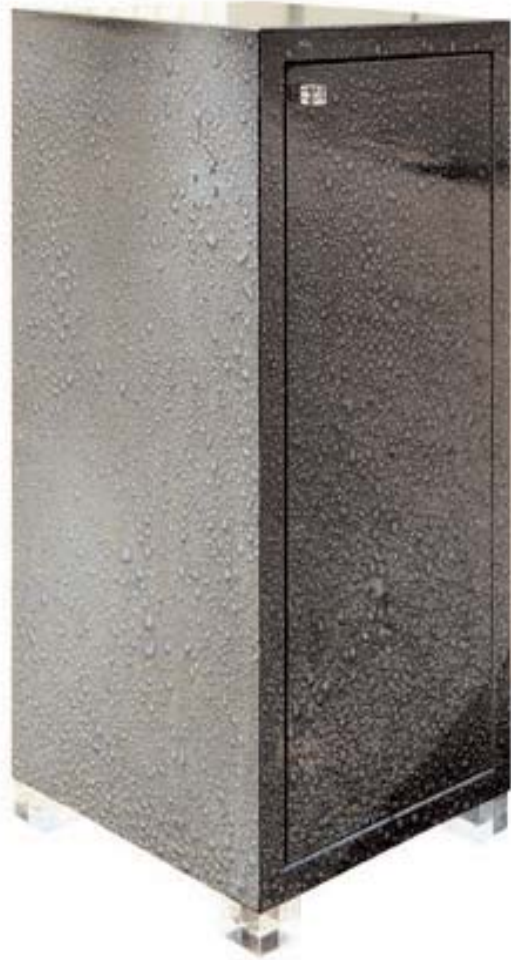

Lack o1 und o2

Lack o2 . hellblau

Lack o1 . antrazit