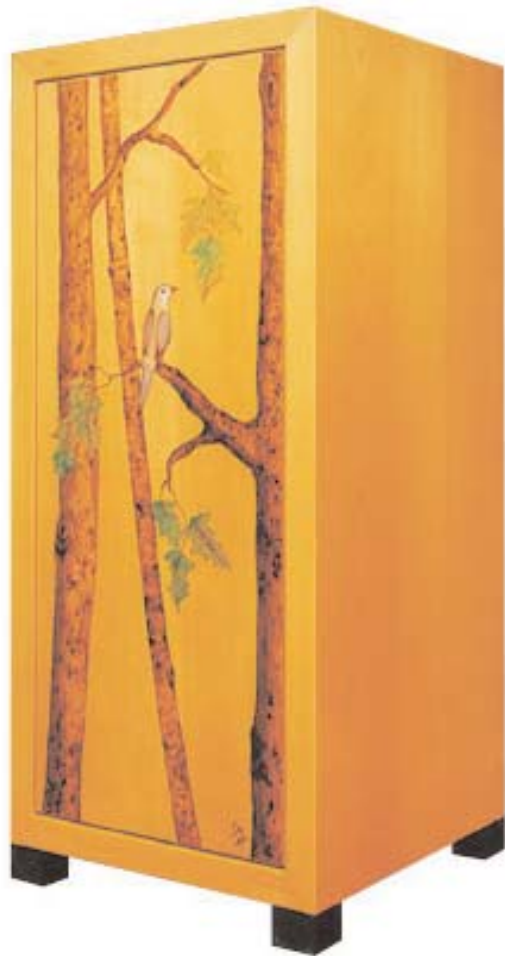

Art 01

Name	Art 01
Kategorie	1 Tür
Material	Buche
Künstler/in	Susanne Meyer eingebranntes und gemaltes Motiv
Innenaustattung	2 Einlegeböden
Standort	Susanne Meyer, Berlin